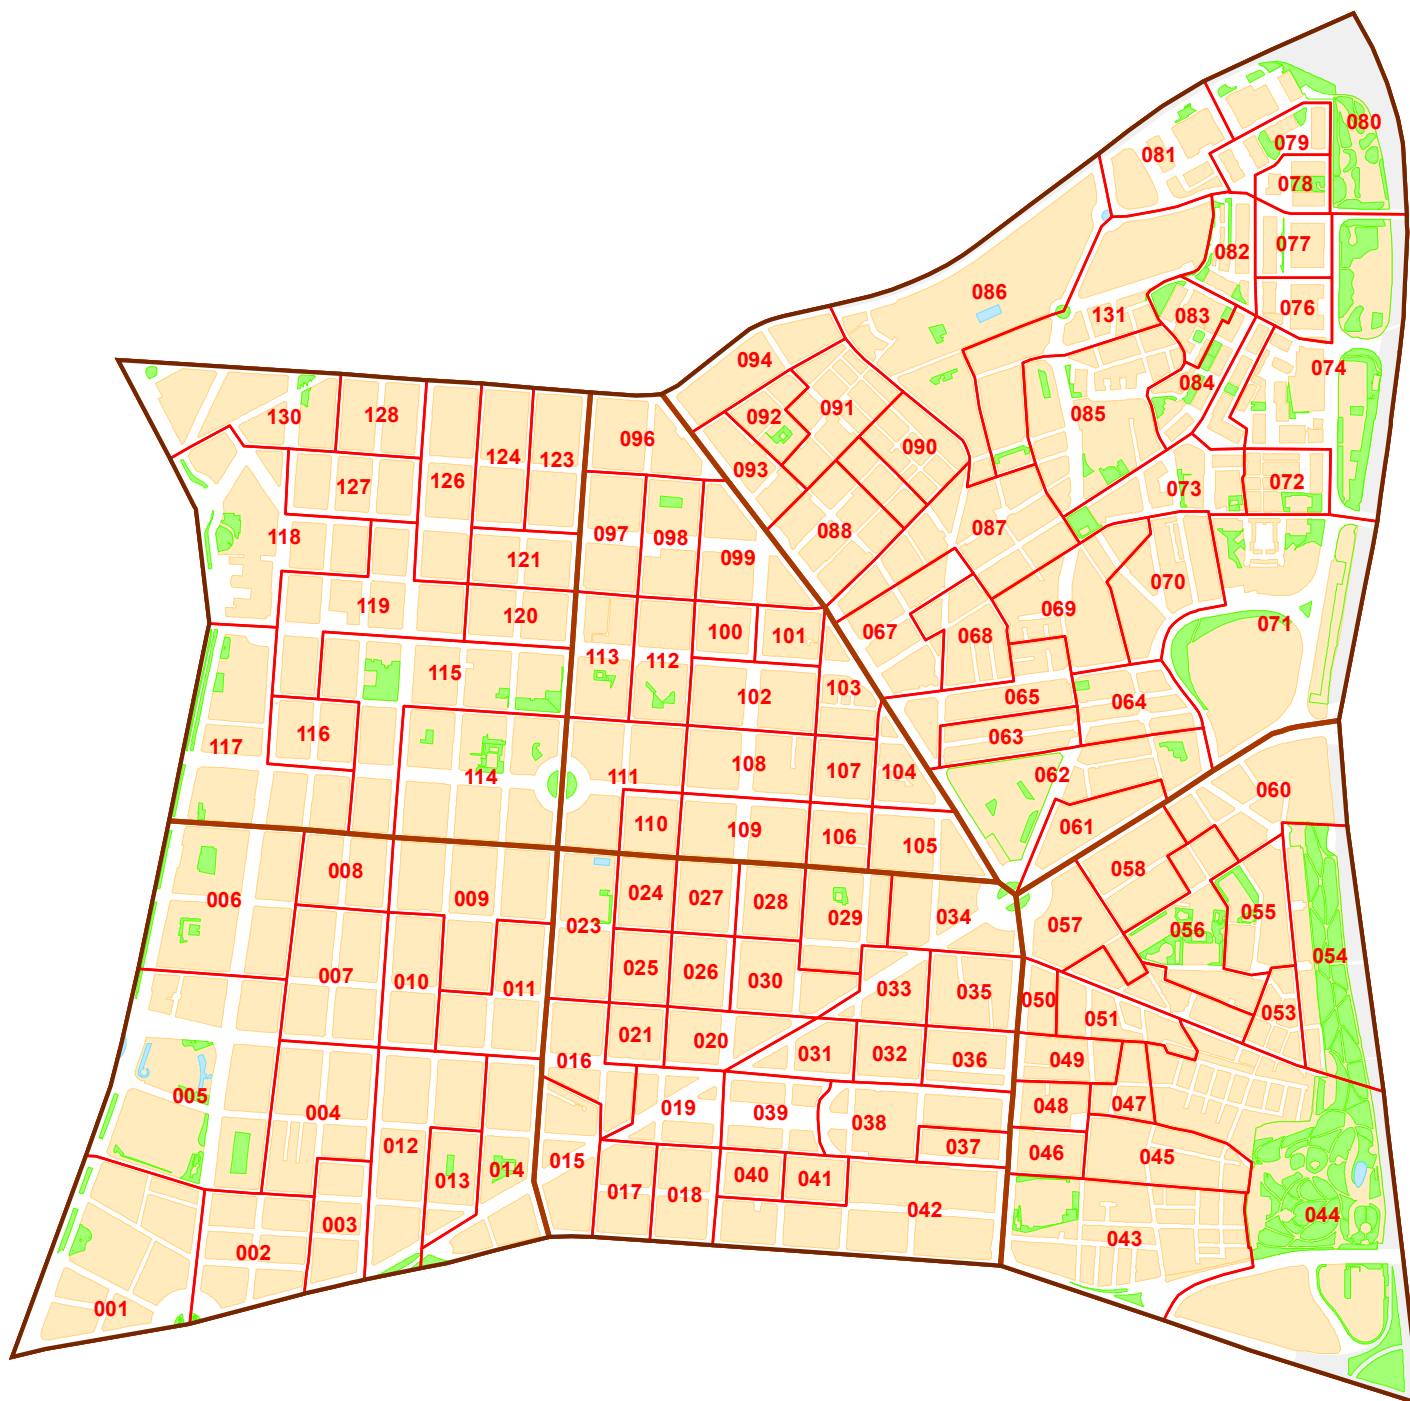

Distrito 04 - Salamanca

Fecha: Junio 2022

Barrios

- 041 - Recoletos
- 042 - Goya
- 043 - Fuente del Berro
- 044 - Guindalera
- 045 - Lista
- 046 - Castellana

Ortofoto: 2021

Distrito 04 - Salamanca

Fecha: Junio 2022

Barrios

- 041 - Recoletos
- 042 - Goya
- 043 - Fuente del Berro
- 044 - Guindalera
- 045 - Lista
- 046 - Castellana

Cartografía: CDM 2016