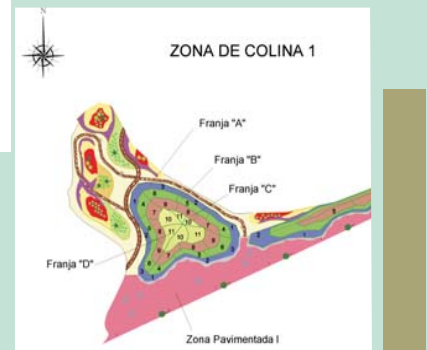

# FACHADA URBANA DE LAS CÁRCAVAS

## Transición del Parque con la Urbanización

### PRINCIPALES DATOS

- \* Valorización de las especies arbustivas autóctonas.
- \* Zona estancial pavimentada.
- \* 2 áreas de juegos infantiles.
- \* 3 Colinas de roca caliza con arbustos autóctonos.
- \* 3 Calendarios florales.
- \* Superficie: 7,06 ha.
- \* Árboles: 154 ud. (12 especies)
- \* Arbustos: 22.630 ud. (42 especies)