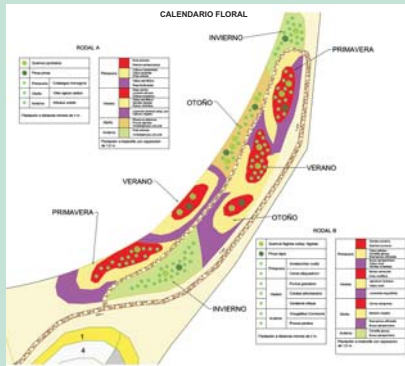

# FACHADA URBANA DE LAS CÁRCAVAS

## Transición del Parque con la Urbanización

### PRINCIPALES DATOS

- \* Valorización de las especies arbustivas autóctonas.
- \* Zona estancial pavimentada.
- \* 2 áreas de juegos infantiles.
- \* 3 Colinas de roca caliza con arbustos autóctonos.
- \* 3 Calendarios florales.
- \* Superficie: 7,06 ha.
- \* Árboles: 154 ud. (12 especies)
- \* Arbustos: 22.630 ud. (42 especies)