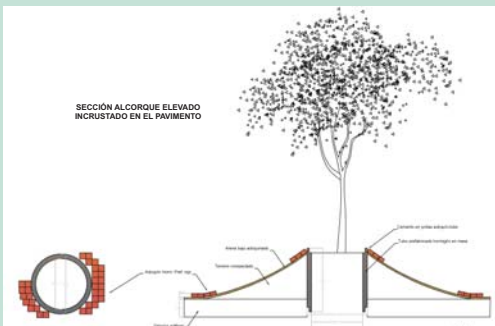

# FACHADA URBANA DE LAS CÁRCAVAS

## Transición del Parque con la Urbanización

### PRINCIPALES DATOS

- \* Valorización de las especies arbustivas autóctonas.
- \* Zona estancial pavimentada.
- \* 2 áreas de juegos infantiles.
- \* 3 Colinas de roca caliza con arbustos autóctonos.
- \* 3 Calendarios florales.
- \* Superficie: 7,06 ha.
- \* Árboles: 154 ud. (12 especies)
- \* Arbustos: 22.630 ud. (42 especies)