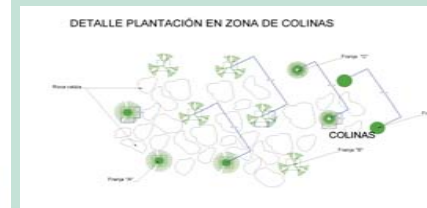

# FACHADA URBANA DE LAS CÁRCAVAS

## Transición del Parque con la Urbanización

### PRINCIPALES DATOS

- \* Valorización de las especies arbustivas autóctonas.
- \* Zona estancial pavimentada.
- \* 2 áreas de juegos infantiles.
- \* 3 Colinas de roca caliza con arbustos autóctonos.
- \* 3 Calendarios florales.
- \* Superficie: 7,06 ha.
- \* Árboles: 154 ud. (12 especies)
- \* Arbustos: 22.630 ud. (42 especies)