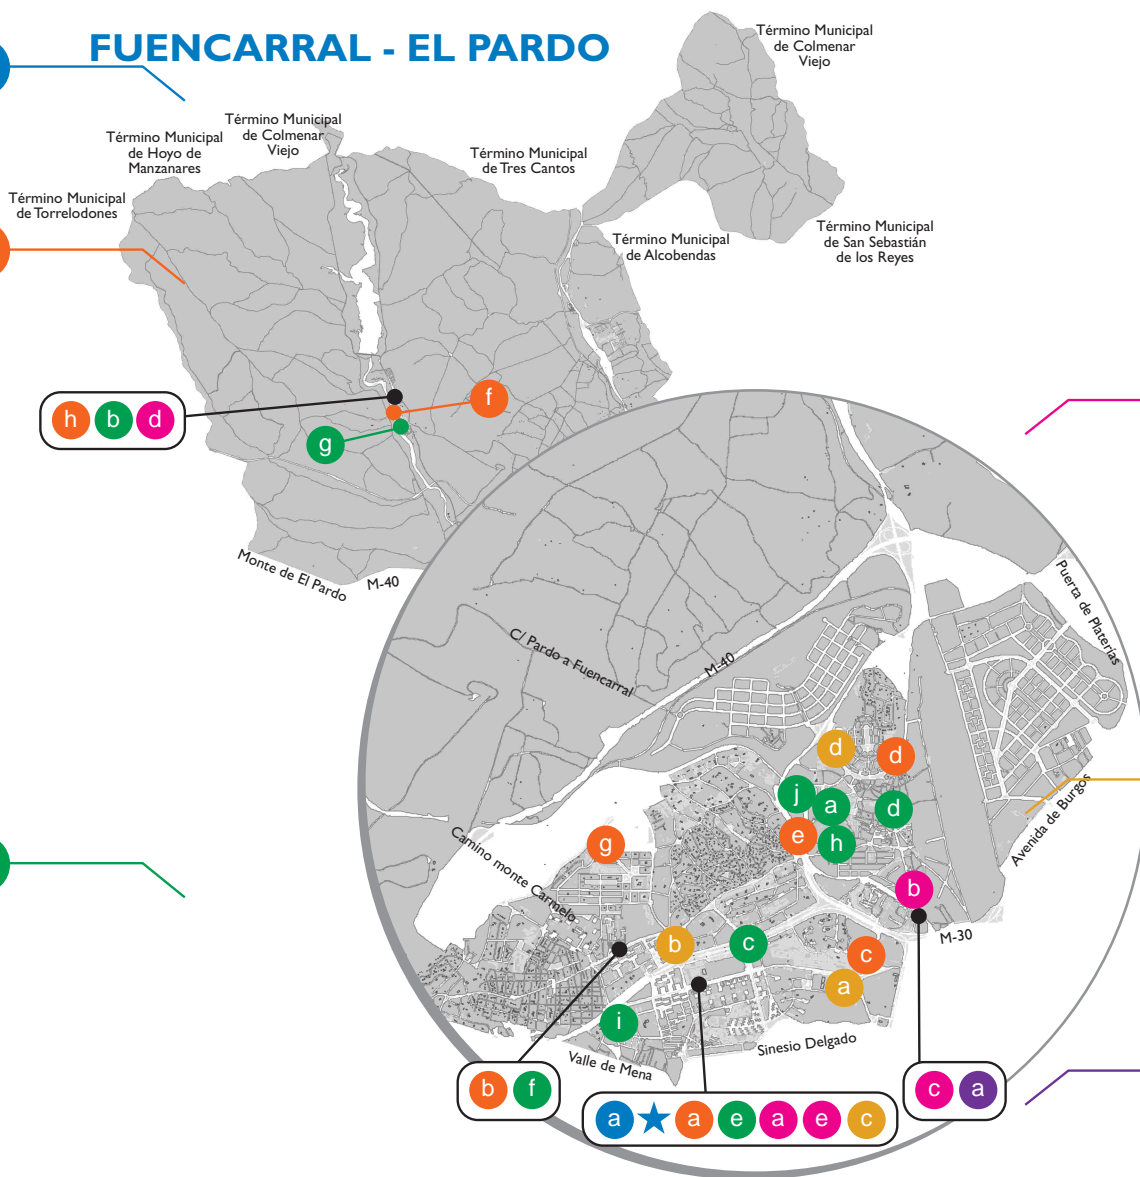

FUENCARRAL - EL PARDO

SEDE DISTRITO

- **a** SEDE DE DISTRITO
  Avenida Monforte de Lemos 40 • CP-28029

- **★** OAC
  OFICINA DE ATENCION AL CIUDADANO Líneamadrid
  Avenida Monforte de Lemos 40 • CP-28029

CULTURA Y OCIO

- **a** CENTRO CULTURAL La Vaguada
  Avenida Monforte de Lemos 36-38 • CP-28029
  T.: 915.886.881
- **b** CENTRO SOCIO-CULTURAL Rafael de León
  Calle Isla de Ons 14 • CP-28035 • T.: 917.310.350
- **c** CENTRO SOCIO-CULTURAL Valle Inclán
  Calle Arzobispo Morcillo s/n • CP-28029 • T.: 913.151.097
- **d** CENTRO SOCIO-CULTURAL Valverde
  Plaza de las Islas Azores 1 • CP-28034 • T.: 917.364.760
- **e** CENTRO SOCIO-CULTURAL Montecarmelo
  Carretera de Colmenar Viejo Km. 13 • CP-28049
  T.: 917.359.634
- **f** CENTRO SOCIO-CULTURAL El Pardo
  Calle Padre Cipriano 11 • CP-28048 • T.: 913.761.950
- **g** CENTRO CULTURAL y
  SALA DE ESTUDIO Alfredo Kraus
  Glorieta Pradera de Vaquerizas s/n • CP-28035
  T.: 913.767.085
- **h** CENTRO SOCIO- CULTURAL y
  SALA DE ESTUDIO Alfonso XII
  Calle Mira el Río 4 • CP-28048 • T.: 913.762.060

SERVICIOS SOCIALES Y MAYORES

- **a** CENTRO DE SERVICIOS SOCIALES
  Calle Badalona 122 • CP-28034 • T.: 917.355.510
- **b** CENTRO DE MAYORES Alfonso XII
  Calle Mira el Río 4 • CP-28048 • T.: 913.762.060
- **c** CENTRO DE MAYORES Ginzo de Limia
  Calle Ginzo de Limia 66 • CP-28034 • T.: 917.310.290
- **d** CENTRO DE MAYORES Islas Jarvi
  Calle Islas Jarvi s/n • CP-28034 • T.: 917.351.795
- **e** CENTRO DE MAYORES La Vaguada
  Avenida Monforte de Lemos 36 • CP-28029 • T.: 915.885.184

- **f** CENTRO DE MAYORES Peña Grande
  Calle Isla de Ons 28 • CP-28035 • T.: 917.386.359
- **g** CENTRO DE DÍA PARA MAYORES El Pardo
  Calle General Urrutia 1 • CP-28048 • T.: 913.762.042
- **h** CENTRO DE DÍA PARA MAYORES Fray Luis de León
  Calle Manresa 1 • CP-28034 • T.: 917.347.899
- **i** CENTRO DE DÍA PARA MAYORES Peña Grande
  Calle Isla Malaíta c/v Calle César Manrique • CP-28035
  T.: 913.166.484
- **j** CENTRO DE DÍA PARA MAYORES Casa de los Niños
  Calle Hospitalet de Llobregat s/n • CP-28034
  T.: 917.343.320

EDUCACIÓN E INFANCIA

- **a** BIBLIOTECA PÚBLICA MUNICIPAL La Vaguada
  Avenida Monforte de Lemos 36 • CP-28029 • T.: 915.886.891
- **b** ESCUELA INFANTIL La Caracola
  Calle Belorado 1 • CP-28034 • T.: 913.581.032
- **c** ESCUELA DE MÚSICA Carmelo Alonso Bernaola
  Avenida Soto Palacios 7 • CP-28034 • T.: 917.280.835
- **d** AULA MADRID TECNOLOGÍA Fuencarral – El Pardo
  Calle Mira el Río 4 • CP-28048 • T.: 010
  (desde fuera del municipio de Madrid 91 529 8210)
- **e** AULA DE OCIO DIGITAL Madrid Tecnología
  Calle Monforte de Lemos 36 • CP-28029

DEPORTE

- **a** CENTRO DEPORTIVO MUNICIPAL Barrio del Pilar
  Avenida Monforte de Lemos 13 • CP-28029 • T.: 913.147.943
- **b** C.D.M. La Masó
  Calle La Masó 80 • CP-28034 • T.: 917.397.555
- **c** C.D.M. La Vaguada
  Avenida Monforte de Lemos 36 • CP-28029 • T.: 914.800.476
- **d** C.D.M. Santa Ana
  Paseo Alamedillas 5 • CP-28034 • T.: 913.721.138

POLICÍA MUNICIPAL

- **a** UNIDAD INTEGRAL DE DISTRITO Fuencarral - El Pardo
  Calle Avenida Soto Palacios 7 • CP-28034 • T.: 917.280.833