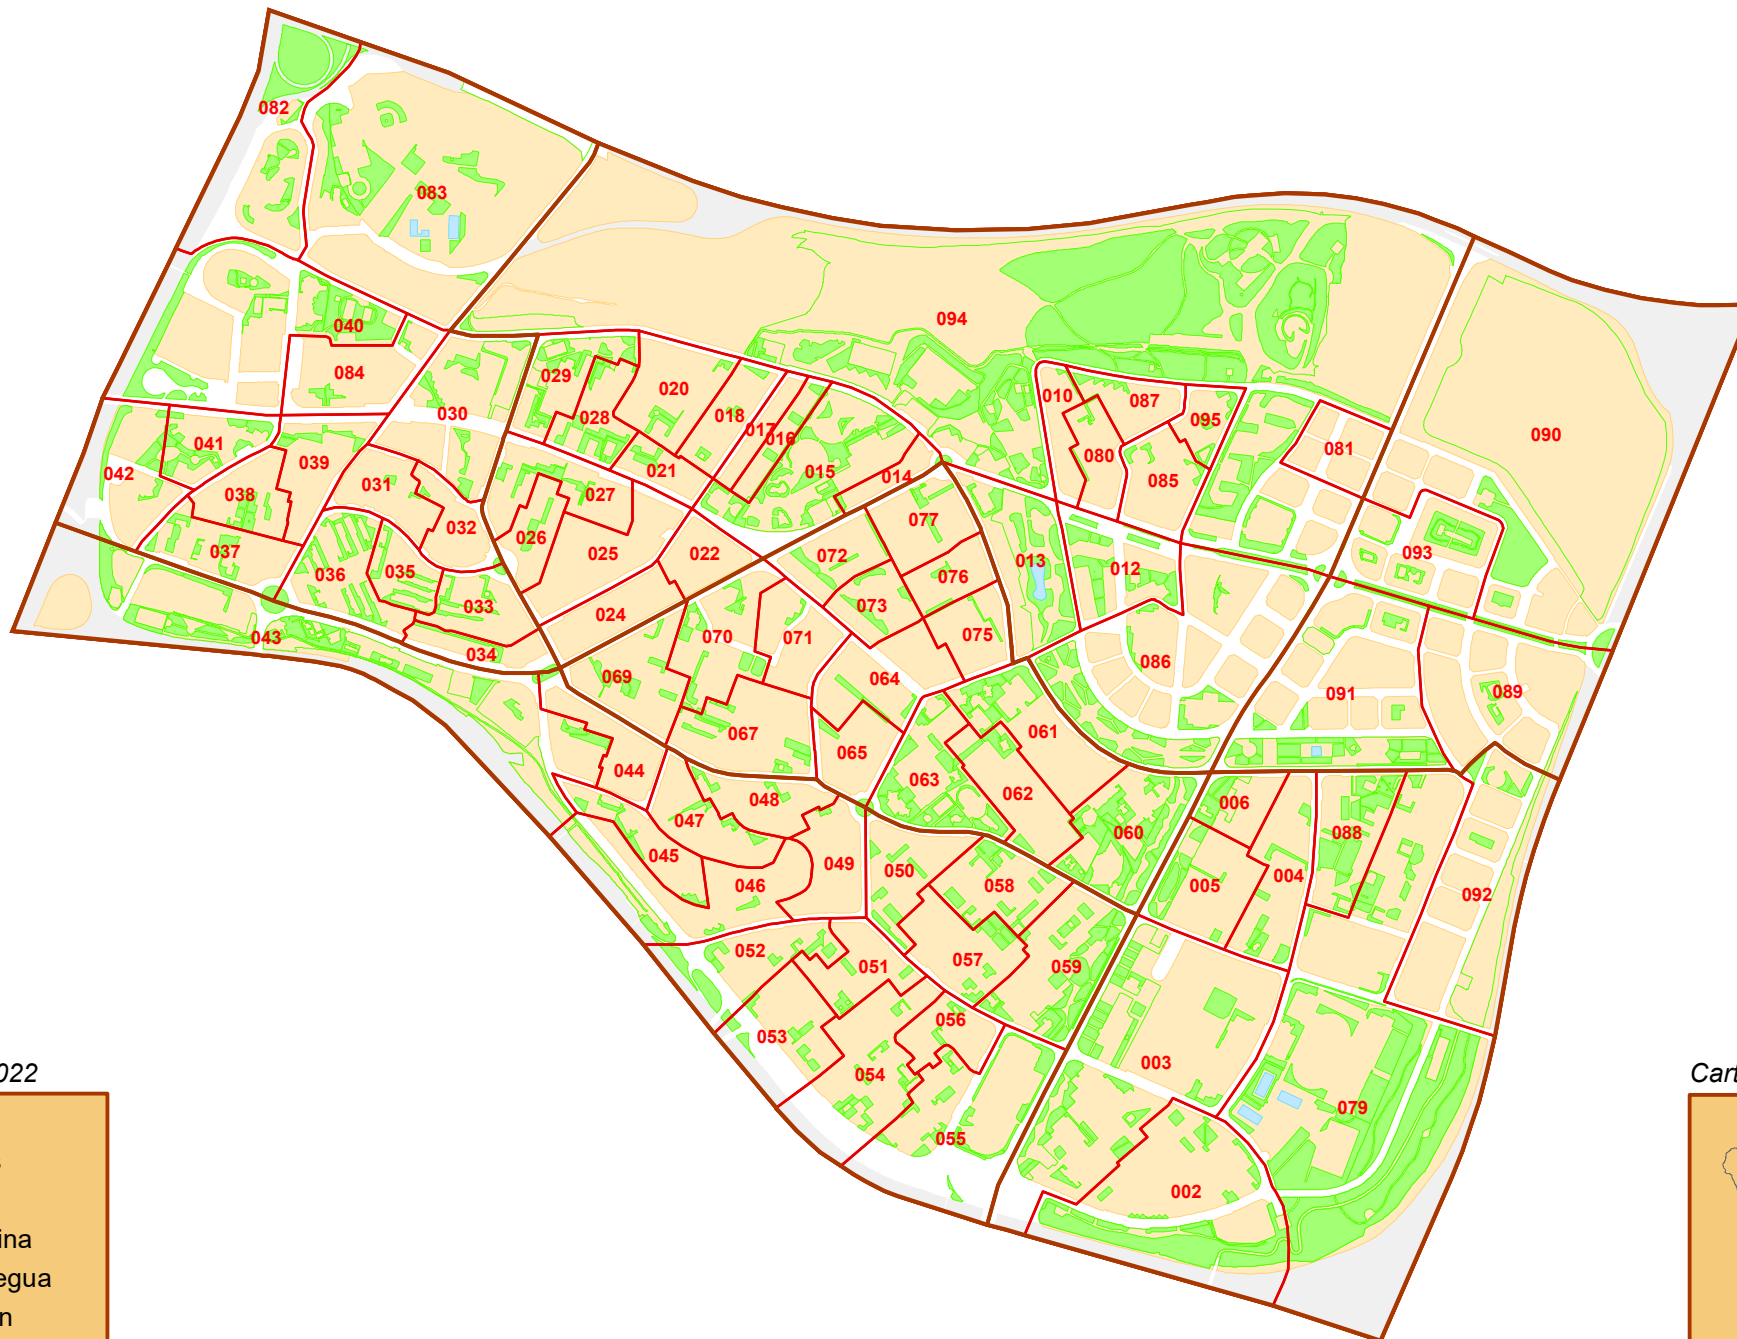

Distrito 14 - Moratalaz

Fecha: Junio 2022

Barrios

- 141 - Pavones
- 142 - Horcajo
- 143 - Marroquina
- 144 - Media Legua
- 145 - Fontarrón
- 146 - Vinateros

Ortofoto: 2021

Distrito 14 - Moratalaz

Fecha: Junio 2022

Barrios

- 141 - Pavones
- 142 - Horcajo
- 143 - Marroquina
- 144 - Media Legua
- 145 - Fontarrón
- 146 - Vinateros

Cartografía: CDM 2016